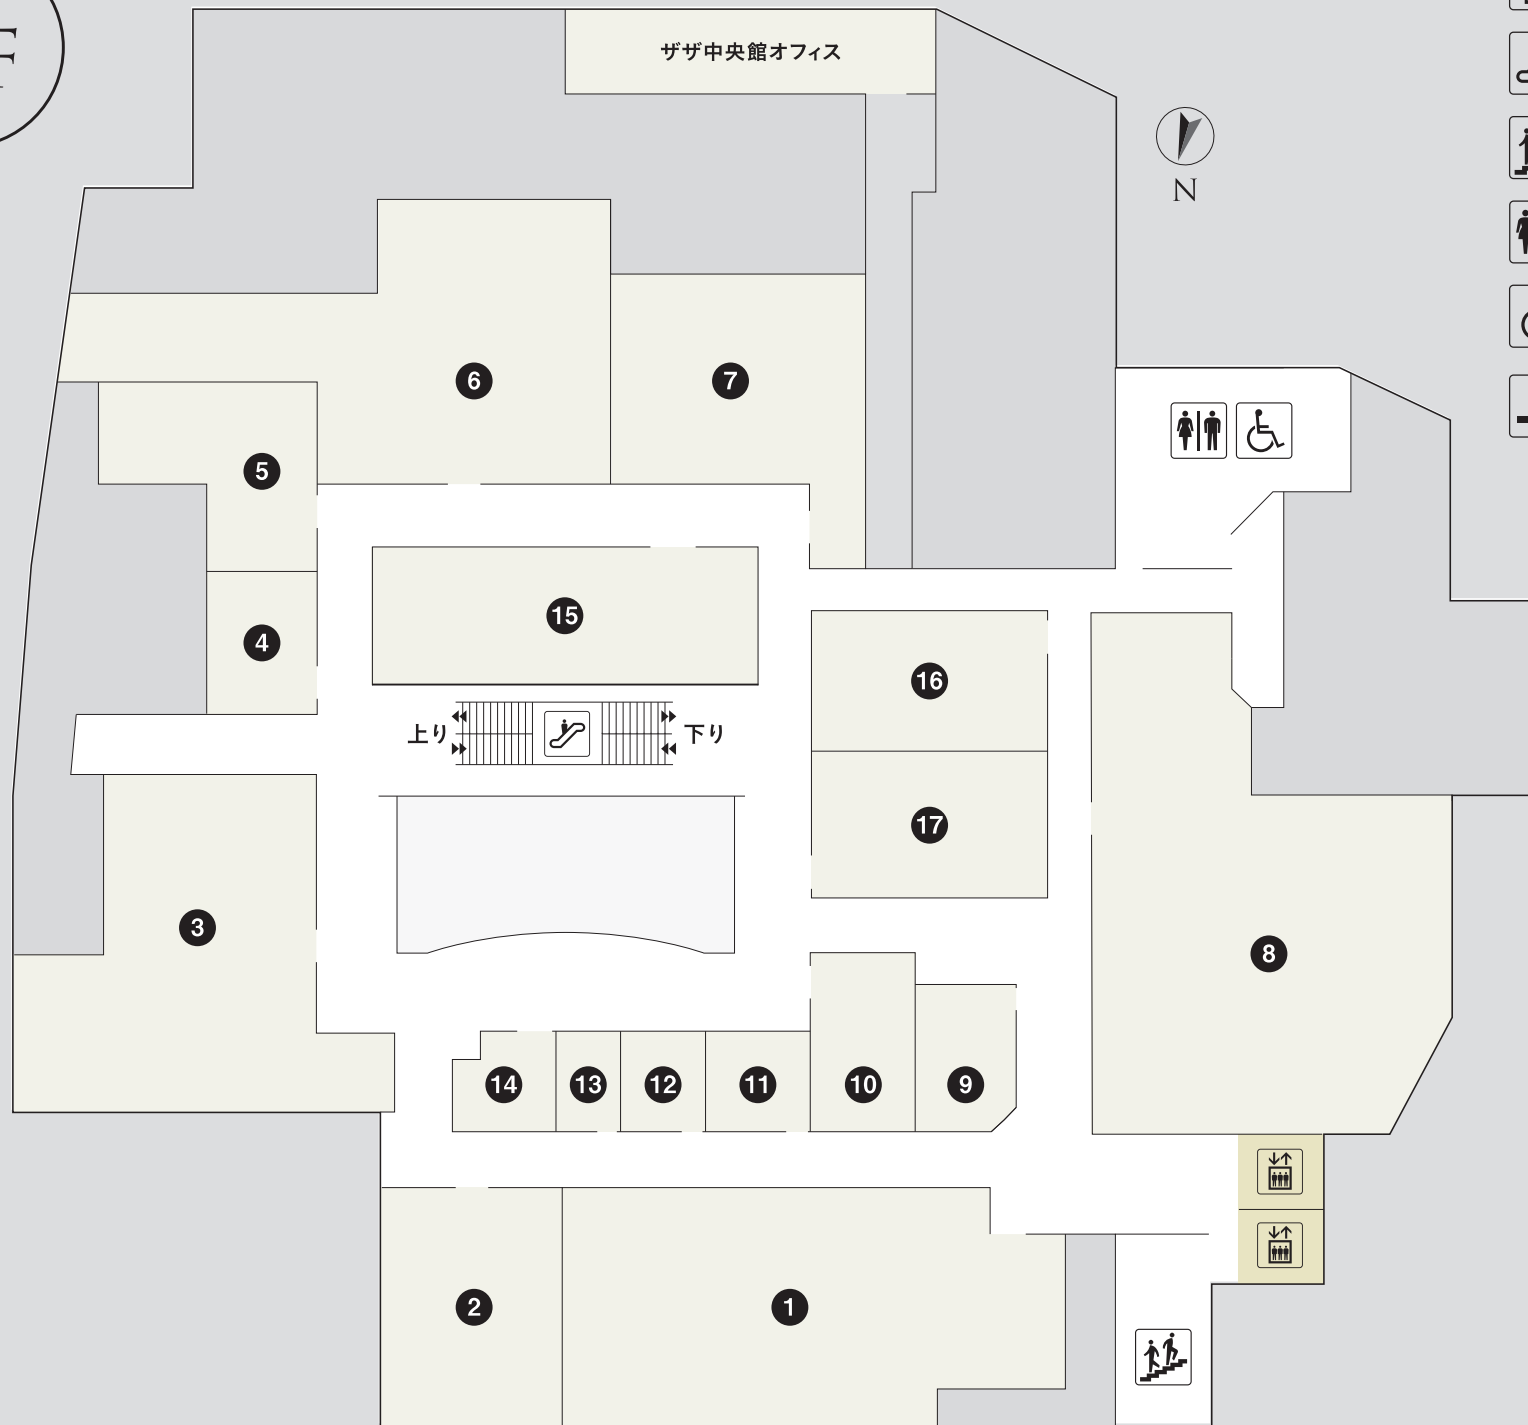

- 21 フタバ薬局**
 薬局
 月~土 9:00~19:00 日 10:00~19:00 祝休業
- 22 モスバーガー**
 ハンバーガーショップ
 7:00~23:00

2F

-  エレベーター
-  エスカレーター
-  階段
-  お手洗い
-  バリアフリートイレ
-  喫煙所

→ 西館連絡通路

GOLD'S GYM
浜松静岡

GOLD'S GYM

4F

① 富士コミュニケーションズ