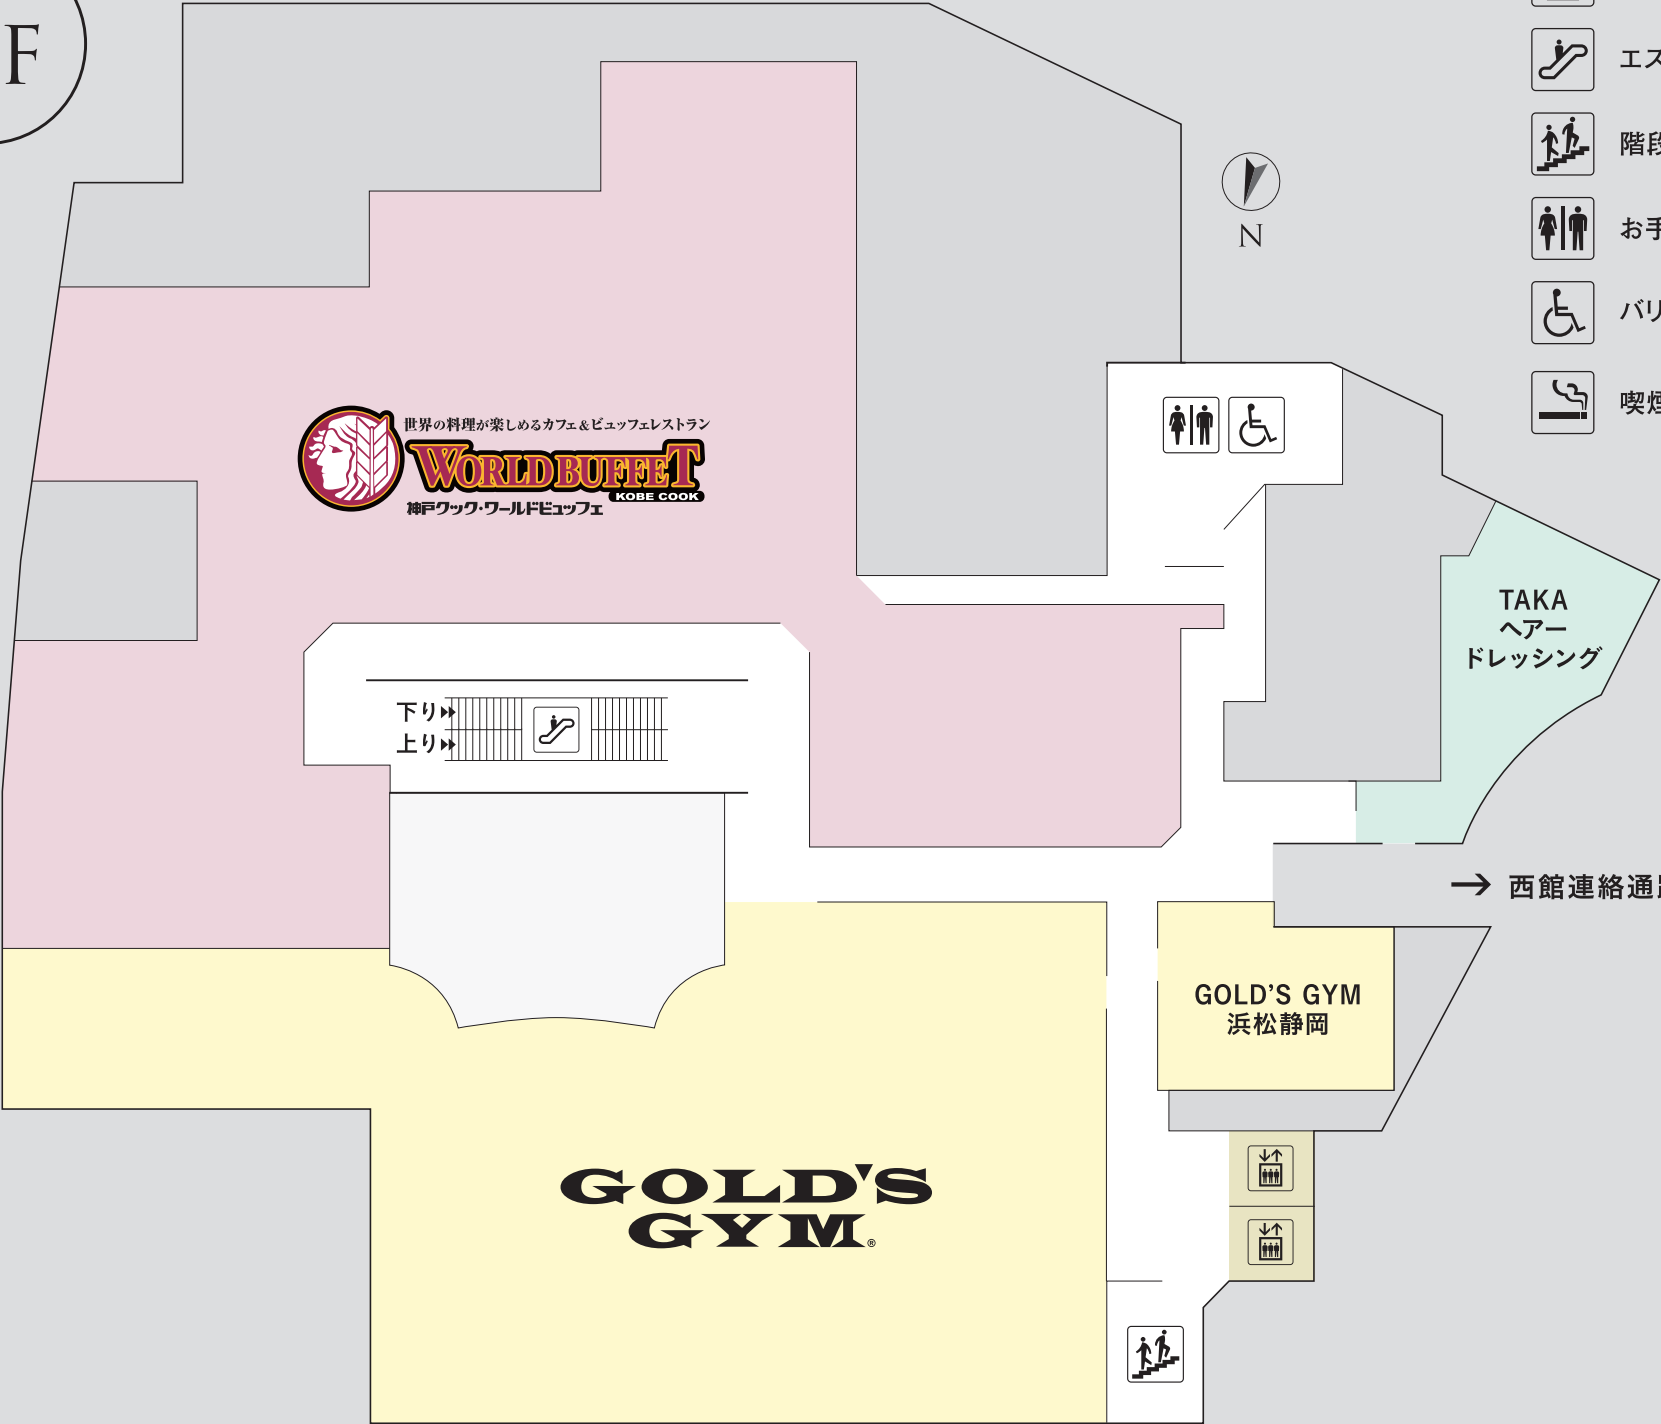

-  エレベーター
-  エスカレーター
-  階段
-  お手洗い
-  バリアフリートイレ
-  喫煙所

モール街口 →

かじまの湯 SPA SOLANIはエレベーターで3Fへ
 ゴールドジム エレベーターで2Fへ

 **はままつ楽市**
 HAMAMATSU RAKUICHI

- 1 OTTO gelato**
 ジェラートショップ [オットジェラート]
 日~木 11:00~22:00 金・土 11:00~23:00
- 2 CHAMBORD**
 ビストロ&ベーカリーカフェ [シャンボール]
 日~木 10:00~22:00 金・土 10:00~23:00
- 3 百-MOMO-**
 ワイン・クラフトビール&お茶 [モモ]
 日~木 10:00~22:00 金・土 10:00~23:00
- 4 MOMO WINE SELECTION**
 ワインショップ [モモワインセレクション]
 日~木 10:00~22:00 金・土 10:00~23:00
- 5 ニエウ クアン**
 ベトナム料理・カフェ
 日~木 11:00~22:00 金・土 11:00~23:00
- 6 OMG KITCHEN**
 ヘルスケアレストラン [オーエムジー キッチン]
 日~木 11:00~22:00 金・土 11:00~23:00 水曜定休
- 7 華楽**
 中華料理 [カラク]
 日~木 11:00~22:00 金・土 11:00~23:00

- 8 フジサン・デリ**
 静岡グルメ・鉄板焼
 日~木 11:00~22:00 金・土 11:00~23:00
- 9 浜松式輪舎餃子**
 浜松餃子 [ハママツニンリンシャギョウザ]
 日~木 11:00~22:00 金・土 11:00~23:00
- 10 浜松餃子スタジアム**
 お土産・お持ち帰り
 日~木 11:00~20:00 金・土 11:00~22:00
- 11 まつもとフルーツ・トレピーニ**
 フルーツ・パフェ・タルト
 11:00~21:00
- 12 FLOWER AND DESIGN SOWAKA**
 フラワーショップ・カフェ・雑貨 [フラワーアンドデザインソワカ]
 10:00~20:00
- 13 Suma Spoon**
 オムライスキッチン [スマ・スプーン]
 11:00~21:00 火曜定休

- 14 ITOUYA**
 婦人服 [イトウヤ]
 10:00~20:00
- 15 キッチン奥田商店**
 カレーと定食 [キッチンオクダショウテン]
 日~木 11:00~15:00, 17:00~22:00
 金・土 11:00~15:00, 17:00~23:00 月曜、第2・4日曜定休
- 16 m-sports**
 バスケットボールショップ [エムスポーツ]
 11:00~20:00
- 17 THE LORD NELSON**
 プリティッシュパブ [ザ ロードネルソン]
 日~木 16:00~23:00 金・土 16:00~24:00 月曜定休
- 18 和バルRiQ**
 和風バル [ワバルリキュウ]
 11:00~23:00 水曜定休
- 19 メガケバブ**
 トルコサンドウィッチ
 月~金 11:00~20:30 土日祝 10:30~21:00
- 20 ほろ酔い村 映里砂**
 居酒屋 [ホロヨイムラ エリサ]
 月~木 17:00~23:00 金・土 17:00~24:00 日祝 17:00~22:30

- 21 フタバ薬局**
 薬局
 月~土 9:00~19:00 日 10:00~19:00 祝休業
- 22 モスバーガー**
 ハンバーガーショップ
 7:00~23:00

2F

-  エレベーター
-  エスカレーター
-  階段
-  お手洗い
-  バリアフリートイレ
-  喫煙所

→ 西館連絡通路

GOLD'S GYM
浜松静岡

GOLD'S GYM

4F

① 富士コミュニケーションズ