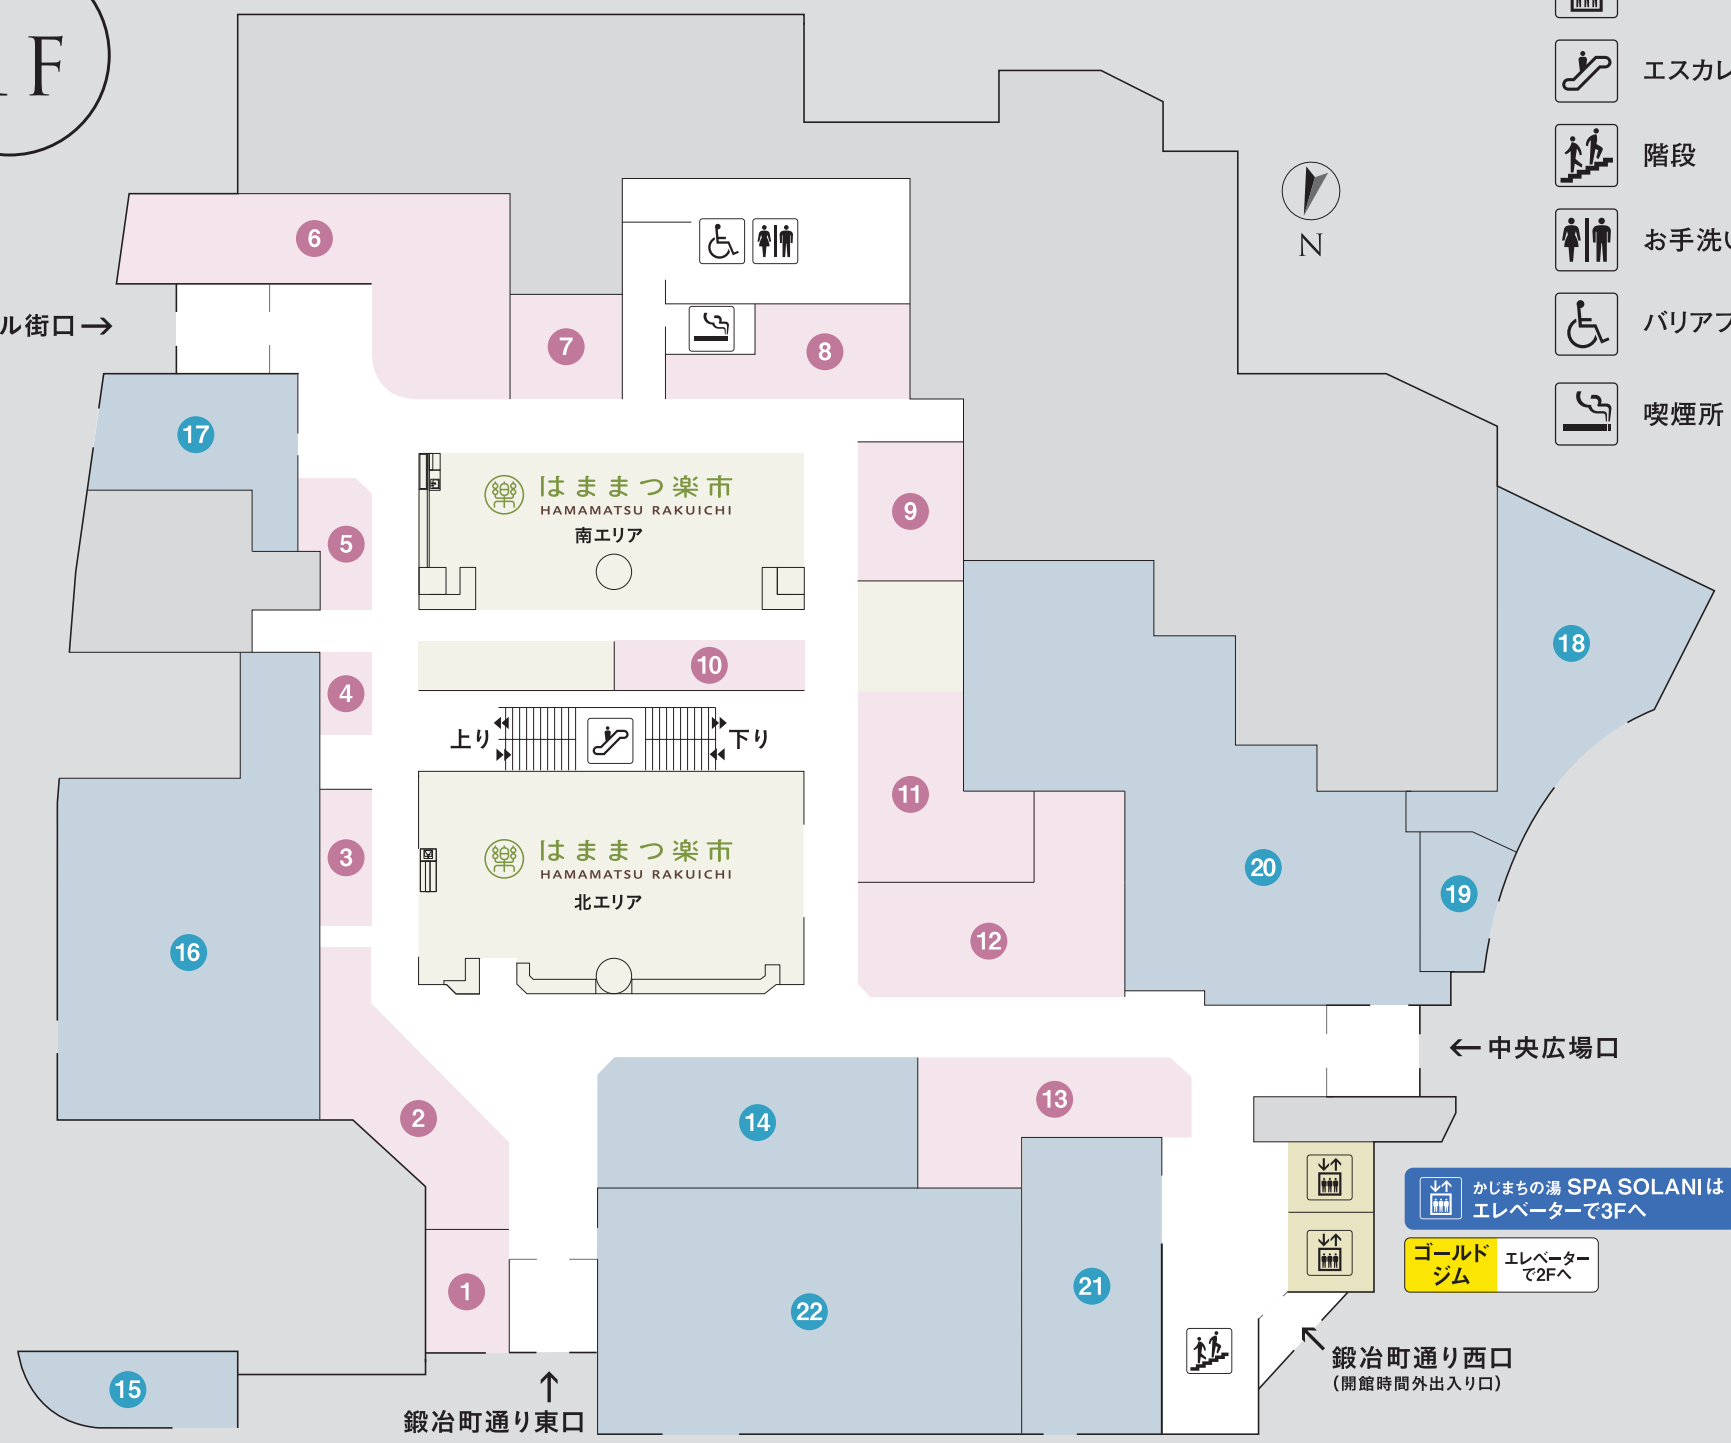

B1

 **FUUSE**
Co-startup Space & Community

下り ←  上り → 

-  エレベーター
-  エスカレーター
-  階段
-  お手洗い
-  バリアフリートイレ
-  喫煙所

西館連絡通路

 かじまの湯 SPA SOLANIは
エレベーターで3Fへ

**ゴールド
ジム** エレベーター
で2Fへ

1F

-  エレベーター
-  エスカレーター
-  階段
-  お手洗い
-  バリアフリートイレ
-  喫煙所

モール街口 →

かじまの湯 SPA SOLANIはエレベーターで3Fへ
 ゴールドジム エレベーターで2Fへ

 **はままつ楽市**
 HAMAMATSU RAKUICHI

- 1 OTTO gelato**
 ジェラートショップ [オットジェラート]
 日~木 11:00~22:00 金・土 11:00~23:00
- 2 CHAMBORD**
 ビストロ&ベーカリーカフェ [シャンボール]
 日~木 10:00~22:00 金・土 10:00~23:00
- 3 百-MOMO-**
 ワイン・クラフトビール&お茶 [モモ]
 日~木 10:00~22:00 金・土 10:00~23:00
- 4 MOMO WINE SELECTION**
 ワインショップ [モモワインセレクション]
 日~木 10:00~22:00 金・土 10:00~23:00
- 5 ニエウ クアン**
 ベトナム料理・カフェ
 日~木 11:00~22:00 金・土 11:00~23:00
- 6 OMG KITCHEN**
 ヘルスケアレストラン [オーエムジー キッチン]
 日~木 11:00~22:00 金・土 11:00~23:00 水曜定休
- 7 華楽**
 中華料理 [カラク]
 日~木 11:00~22:00 金・土 11:00~23:00

- 14 ITOUYA**
 婦人服 [イトウヤ]
 10:00~20:00
- 15 キッチン奥田商店**
 カレーと定食 [キッチンオクダショウテン]
 日~木 11:00~15:00, 17:00~22:00
 金・土 11:00~15:00, 17:00~23:00 月曜、第2・4日曜定休
- 16 m-sports**
 バスケットボールショップ [エムスポーツ]
 11:00~20:00
- 17 THE LORD NELSON**
 プリティッシュパブ [ザ ロードネルソン]
 日~木 16:00~23:00 金・土 16:00~24:00 月曜定休
- 18 和バルRiQ**
 和風バル [ワバルリキュウ]
 11:00~23:00 水曜定休
- 19 メガケバブ**
 トルコサンドウィッチ
 月~金 11:00~20:30 土日祝 10:30~21:00
- 20 ほろ酔い村 映里砂**
 居酒屋 [ホロヨイムラ エリサ]
 月~木 17:00~23:00 金・土 17:00~24:00 日祝 17:00~22:30

- 21 フタバ薬局**
 薬局
 月~土 9:00~19:00 日 10:00~19:00 祝休業
- 22 モスバーガー**
 ハンバーガーショップ
 7:00~23:00

2F

-  エレベーター
-  エスカレーター
-  階段
-  お手洗い
-  バリアフリートイレ
-  喫煙所

→ 西館連絡通路

GOLD'S GYM
浜松静岡

GOLD'S GYM

4F

① 富士コミュニケーションズ