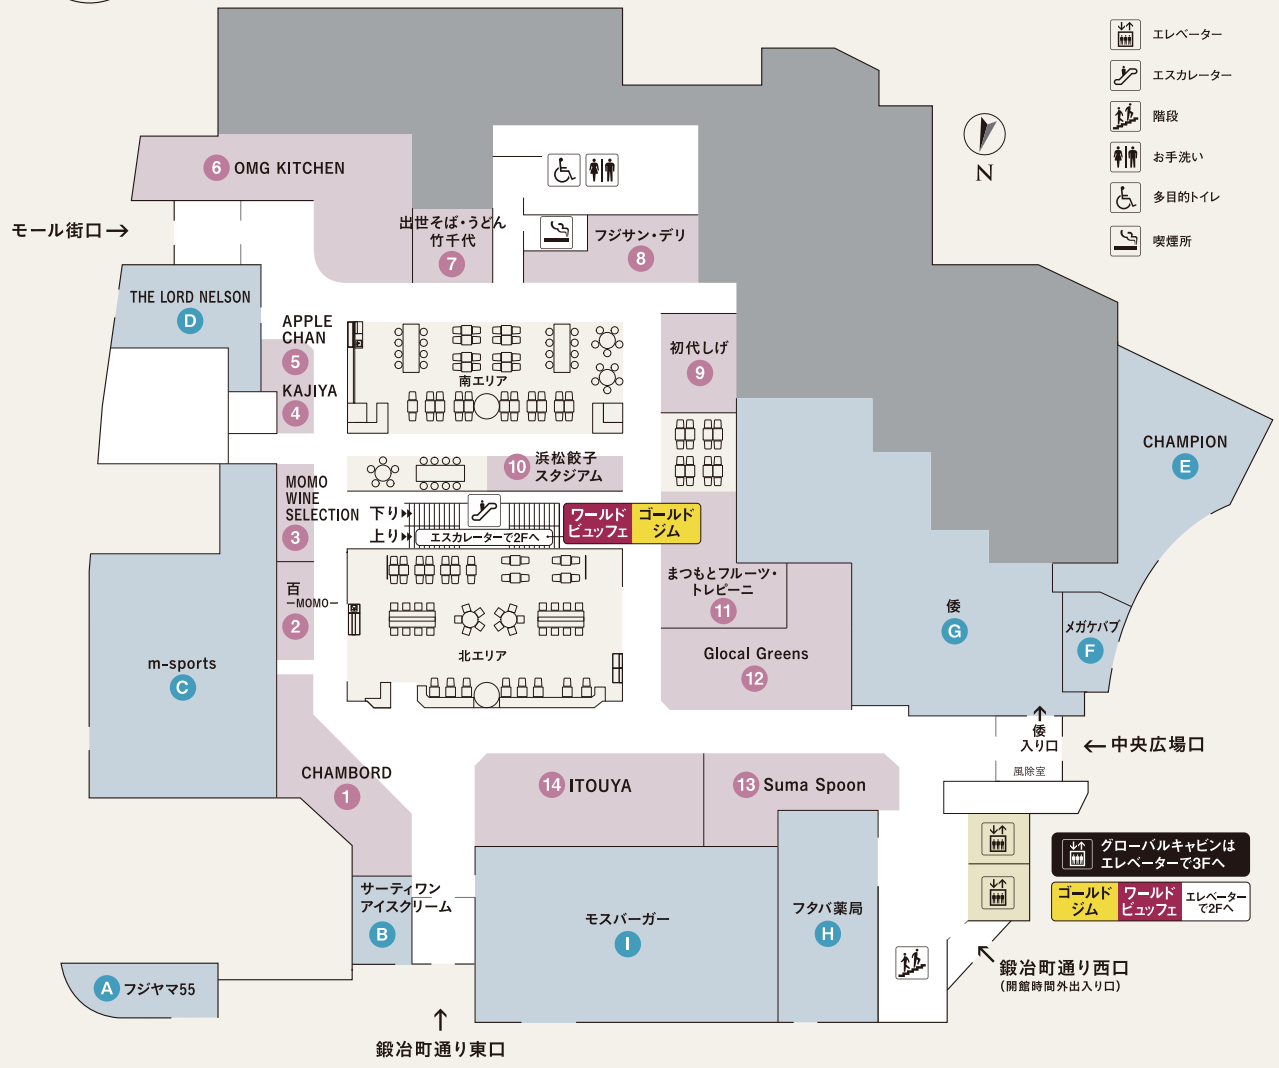

1F

FLOOR MAP

- エレベーター
- エスカレーター
- 階段
- お手洗い
- 多目的トイレ
- 喫煙所

時間外出入り口のご案内

時間外に下記施設をご利用の方は鍛冶町通り西口をご利用ください
 時間外【日～木・祝 22:00～10:00 / 金・土 23:00～10:00】

2F 月～金 11:00～16:00 / 17:00～23:00 土・日・祝 11:00～23:00	2F 月～土 7:00～24:00 / 日 7:00～21:00	3F チェックイン 17:00 / チェックアウト 10:00	4F カナダ歯科 月～水 9:30～13:00 14:30～19:00 土曜日 9:30～13:00	5F ここいーら 月～金 10:00～21:30 土・日・祝 11:00～23:00 ※土・日・祝は2時間制となります	6・7F 月～金 10:00～17:00 / 土・日 10:00～18:00
--	---	--	--	---	---

中央館	西館
7F	4～7F 浜松市ザザシティ駐車場
6F	
5F	3F
4F	2F
3F	1F
2F	B1
1F	
B1	

中央館営業時間

日～木・祝 10:00～22:00
 金・土 10:00～23:00

◆2F 神戸クック・ワールドビュッフェ
 月～金 11:00～16:00 / 17:00～23:00
 土・日・祝 11:00～23:00 ※土・日・祝は2時間制となります

◆2F ゴールドジム
 月～土 7:00～24:00 / 日 7:00～21:00
 定休日 毎月第3月曜

◆3F グローバルキャビン 浜松
 チェックイン 17:00 / チェックアウト 10:00

西館営業時間

◆B1～2F
 10:00～20:00

◆3F TOHOシネマズ
 9:00～24:00

◆4F～7F 浜松市ザザシティ駐車場
 7:00～25:00

※その他一部店舗は、営業時間・休業日が異なります