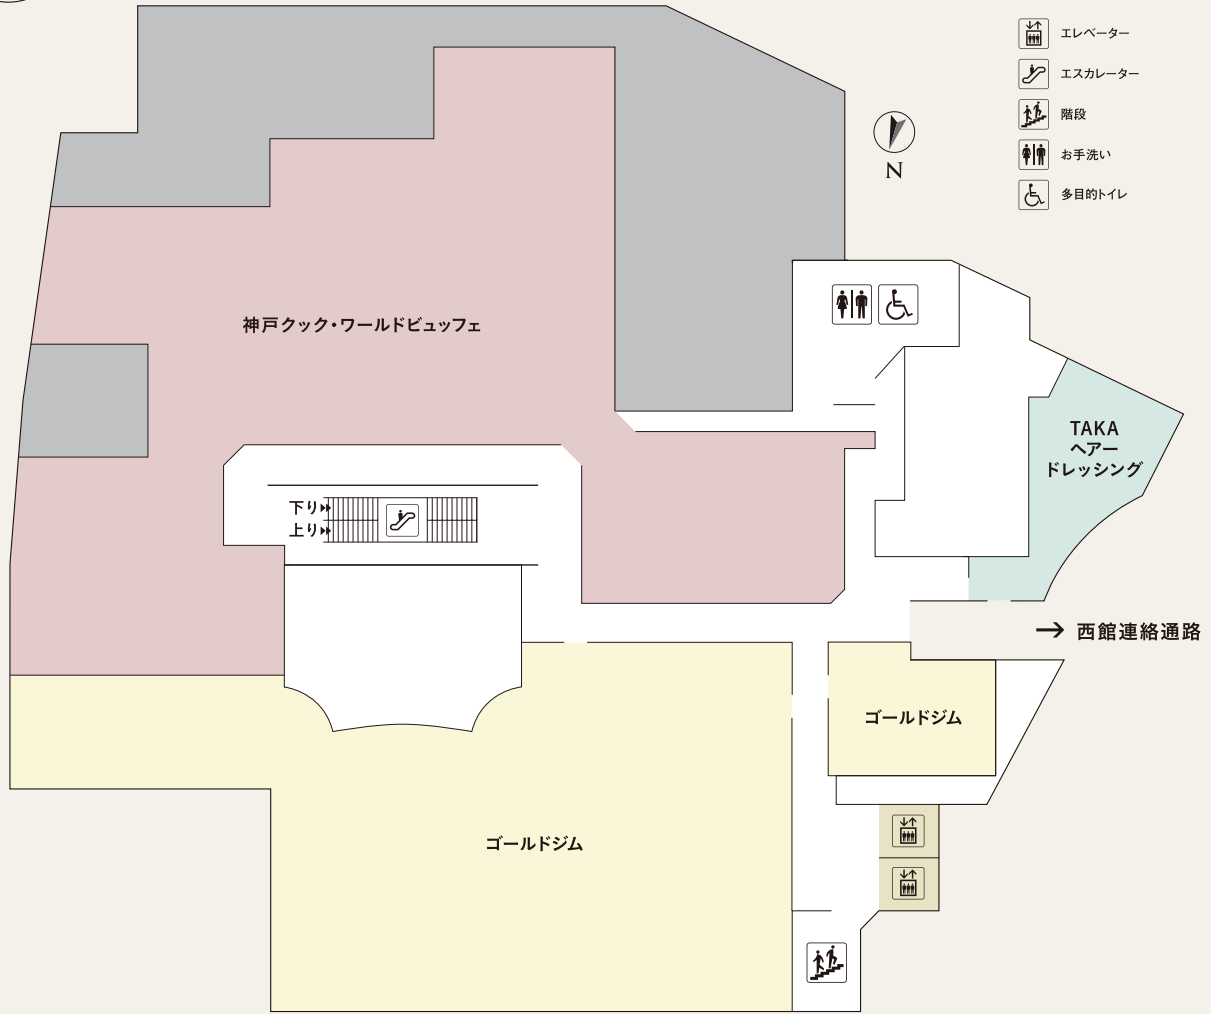

2F

FLOOR MAP

時間外出入り口のご案内

時間外に下記施設をご利用の方は鍛冶町通り西口をご利用ください

時間外【日～木・祝 22:00～10:00 / 金・土 23:00～10:00】

<p>2F</p> <p>月～金 11:00～16:00 / 17:00～23:00 土・日・祝 11:00～23:00</p>	<p>2F</p> <p>月～土 7:00～24:00 / 日 7:00～21:00</p>	<p>3F</p> <p>チェックイン 17:00 / チェックアウト 10:00</p>	<p>4F</p> <p>カナダ歯科</p> <p>月～金 9:30～13:00 / 14:30～19:00 土曜日 9:30～13:00 (予約)</p>	<p>5F</p> <p>◆ 浜松市発達相談支援センター・ルビロ ◆ 公益財団法人浜松・浜名湖ツーリズムビューロー</p> <p>◆ ここいーら 10:00～21:30 ◆ 浜松市発達相談支援センター・ルビロ 8:30～17:00 ◆ 公益財団法人浜松・浜名湖ツーリズムビューロー 9:00～18:00</p>	<p>6・7F</p> <p>月～金 10:00～17:00 / 土・日 10:00～18:00</p>
---	---	--	---	--	---

中央館	西館
7F	4～7F 浜松市ザザシティ駐車場
6F	
5F	3F
4F	2F
3F	1F
2F	B1
1F	
B1	

中央館営業時間

日～木・祝 10:00～22:00
金・土 10:00～23:00

◆ 2F 神戸クック・ワールドビュッフェ
月～金 11:00～16:00 / 17:00～23:00
土・日・祝 11:00～23:00 ※土・日・祝は2時間短縮となります

◆ 2F ゴールドジム
月～土・祝 7:00～24:00 / 日 7:00～21:00
定休日 毎月第3月曜

◆ 3F グローバルキャビン 浜松
チェックイン 17:00 / チェックアウト 10:00

西館営業時間

◆ B1～2F
10:00～20:00

◆ 3F TOHOシネマズ
9:00～24:00

◆ 4F～7F 浜松市ザザシティ駐車場
7:00～25:00

※その他一部店舗は、営業時間・休業日が異なります