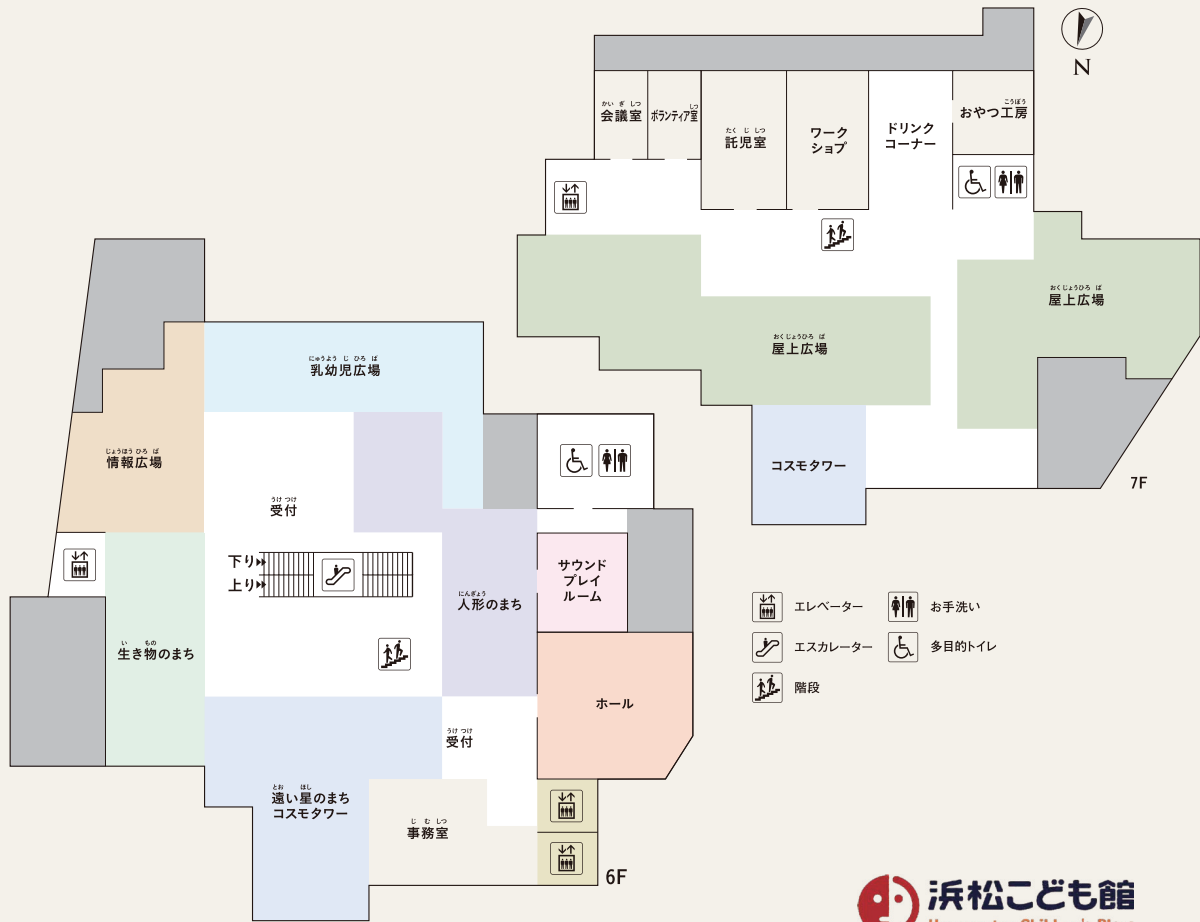

# FLOOR MAP

月～金 10:00～17:00 / 土・日 10:00～18:00  
休館日 12/29～1/1 ※臨時休業あり

中央館	西館
7F	4～7F 浜松市ザザシティ駐車場
6F	
5F	3F
4F	2F
3F	1F
2F	B1
1F	
B1	

中央館営業時間	西館営業時間
日～木・祝 10:00～22:00	◆B1～2F 10:00～20:00
金・土 10:00～23:00	◆3F TOHOシネマズ 9:00～24:00
◆2F 神戸クック・ワールドビュッフェ 月～金 11:00～16:00 / 17:00～23:00 土・日・祝 11:00～23:00 ※土・日・祝は2時間短縮となります	◆4F～7F 浜松市ザザシティ駐車場 7:00～25:00
◆2F ゴールドジム 月～土・祝 7:00～24:00 / 日 7:00～21:00 定休日 毎月第3月曜	
◆3F グローバルキャビン 浜松 チェックイン 17:00 / チェックアウト 10:00	